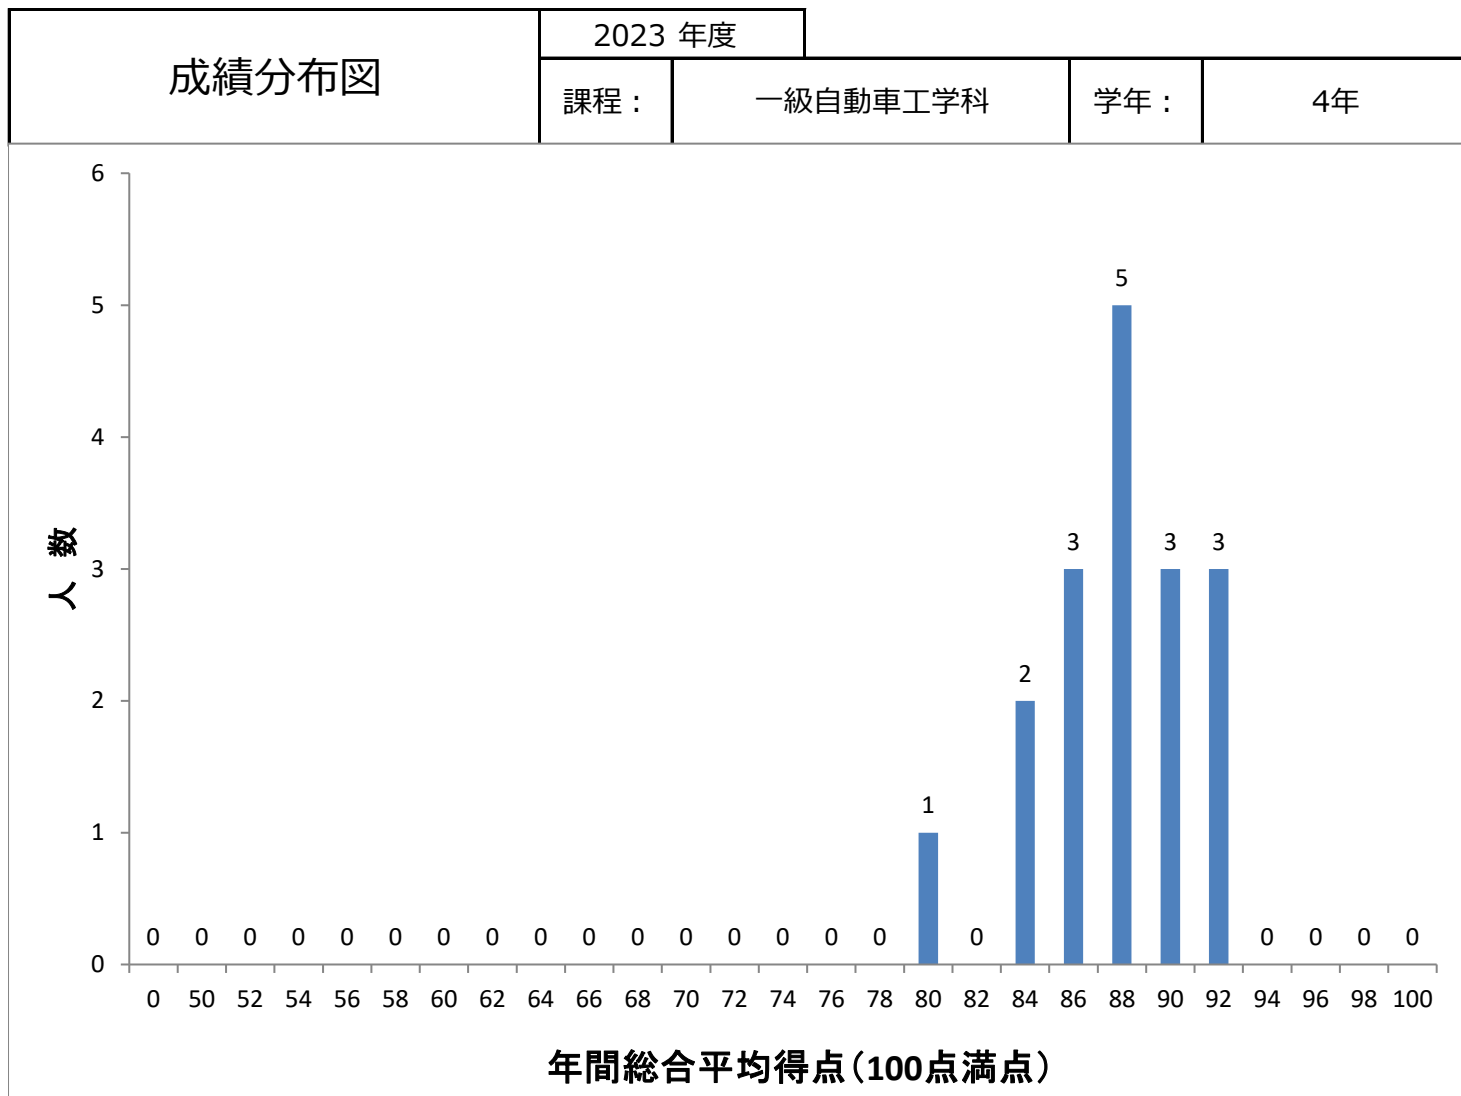

分布の概要

得点範囲	～50点	～60点	～70点	～80点	～90点	～99点	100点	学生数 合計
人数	0	0	6	24	33	33	0	96
下位 1 / 4 に該当する人数	24							
下位 1 / 4 に該当する指標の数値	78点以下							

分布の概要

得点範囲	～50点	～60点	～70点	～80点	～90点	～99点	100点	学生数 合計
人数	0	0	13	30	36	19	0	98
下位 1 / 4 に該当する人数			24					
下位 1 / 4 に該当する指標の数値			76点以下					

分布の概要

得点範囲	～50点	～60点	～70点	～80点	～90点	～99点	100点	学生数 合計	
人数	0	0	0	3	9	0	0	12	
下位 1 / 4 に該当する人数	3								
下位 1 / 4 に該当する指標の数値	80点以下								

分布の概要

得点範囲	～50点	～60点	～70点	～80点	～90点	～99点	100点	学生数 合計
人数	0	0	0	0	11	6	0	17
下位 1 / 4 に該当する人数								4
下位 1 / 4 に該当する指標の数値								87点以下