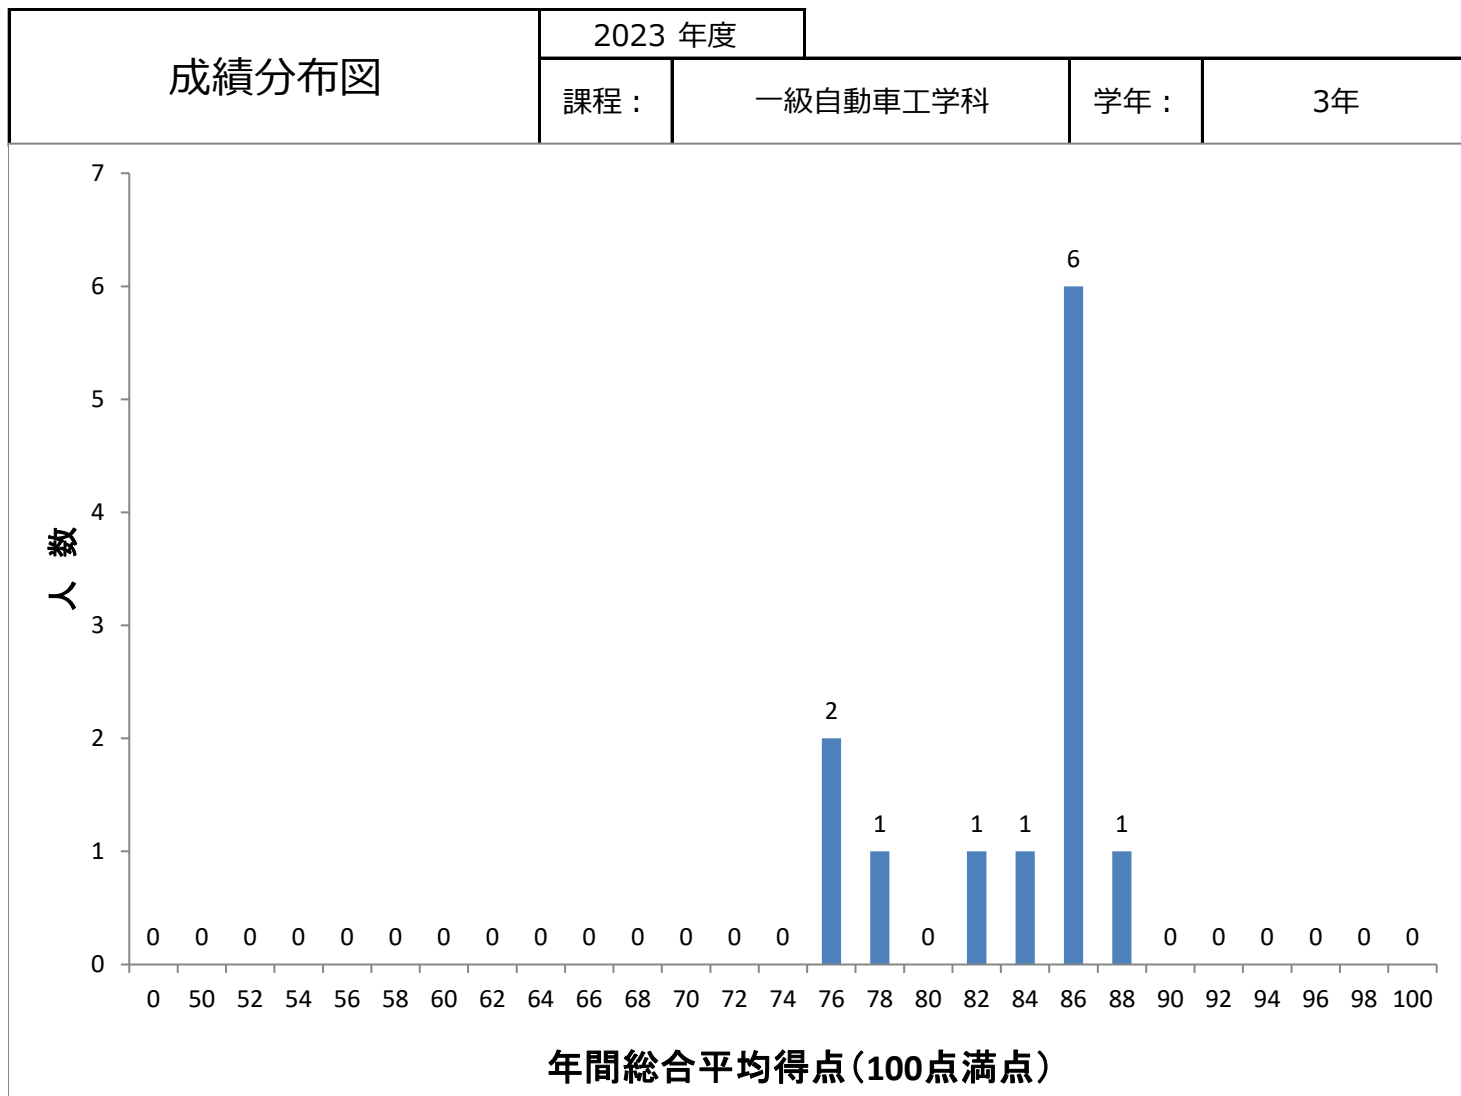

分布の概要

得点範囲	～50点	～60点	～70点	～80点	～90点	～99点	100点	学生数 合計
人数	0	0	6	24	33	33	0	96
下位 1 / 4 に該当する人数	24							
下位 1 / 4 に該当する指標の数値	78点以下							

分布の概要

得点範囲	～50点	～60点	～70点	～80点	～90点	～99点	100点	学生数 合計
人数	0	0	13	30	36	19	0	98
下位 1 / 4 に該当する人数			24					
下位 1 / 4 に該当する指標の数値			76点以下					

分布の概要

得点範囲	～50点	～60点	～70点	～80点	～90点	～99点	100点	学生数 合計	
人数	0	0	0	3	9	0	0	12	
下位 1 / 4 に該当する人数	3								
下位 1 / 4 に該当する指標の数値	80点以下								

分布の概要

得点範囲	～50点	～60点	～70点	～80点	～90点	～99点	100点	学生数 合計
人数	0	0	0	0	11	6	0	17
下位 1 / 4 に該当する人数								4
下位 1 / 4 に該当する指標の数値								87点以下

分布の概要

得点範囲	～50点	～60点	～70点	～80点	～90点	～99点	100点	学生数 合計	
人数	0	0	0	6	6	0	0	12	
下位 1 / 4 に該当する人数			3						
下位 1 / 4 に該当する指標の数値			76点以下						

分布の概要

得点範囲	～50点	～60点	～70点	～80点	～90点	～99点	100点	学生数 合計
人数	0	0	0	3	5	1	0	9
下位 1 / 4 に該当する人数			2					
下位 1 / 4 に該当する指標の数値			76点以下					