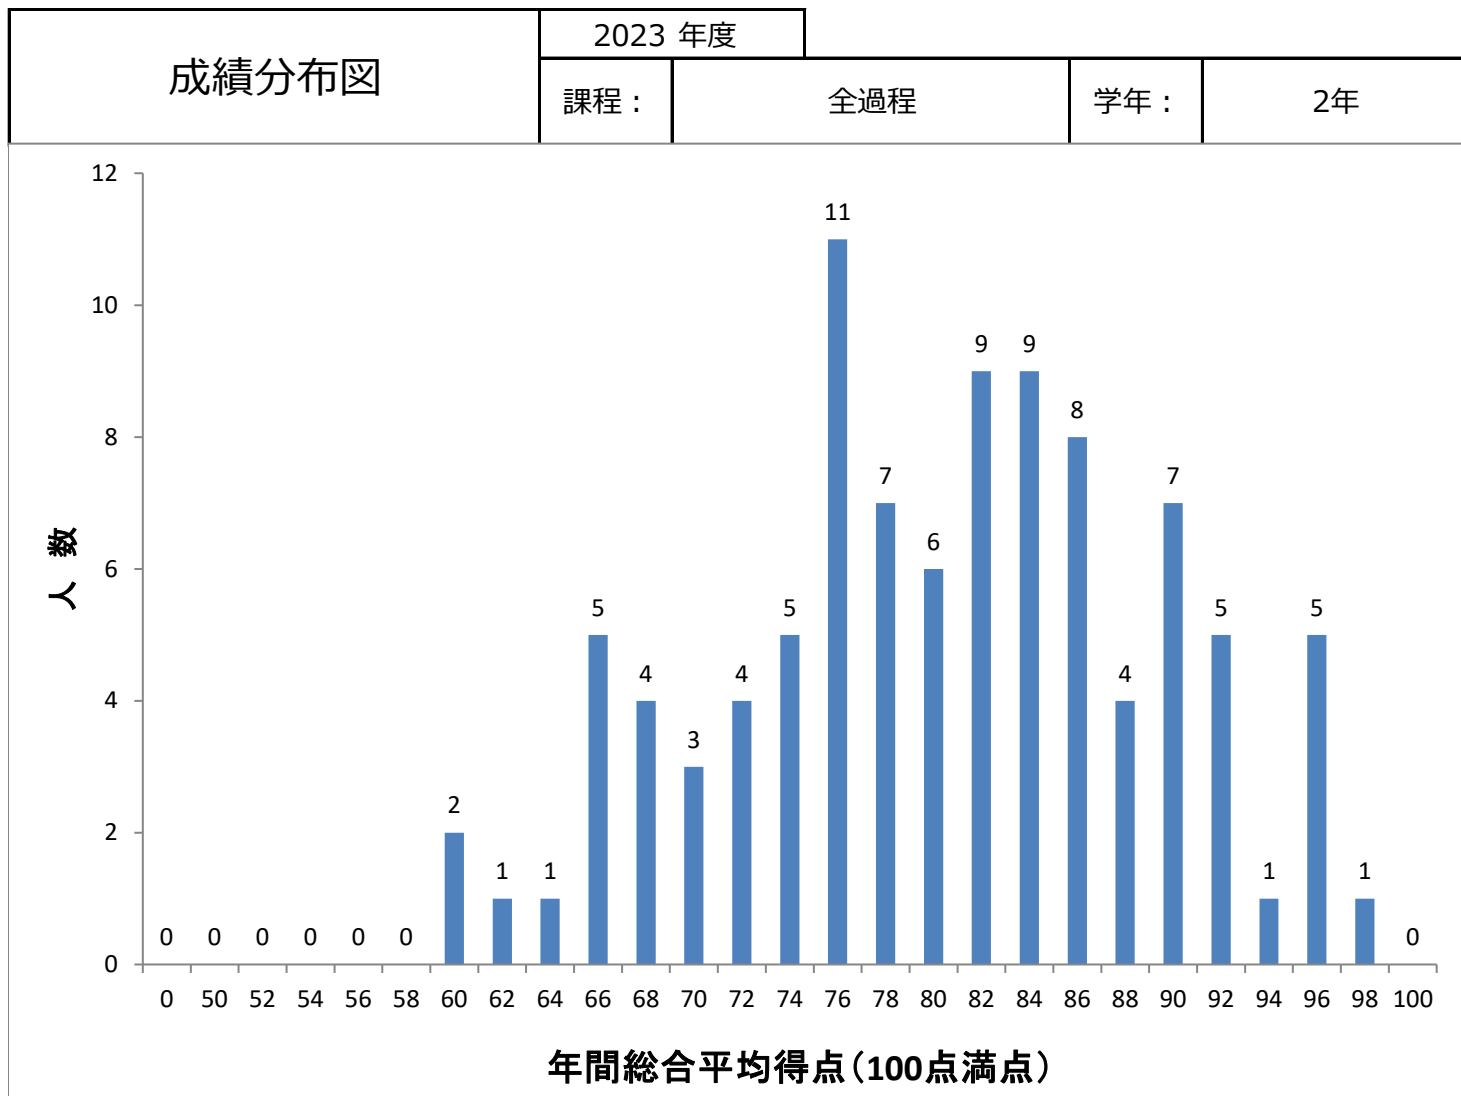

分布の概要

得点範囲	～50点	～60点	～70点	～80点	～90点	～99点	100点	学生数 合計
人数	0	0	6	24	33	33	0	96
下位 1 / 4 に該当する人数	24							
下位 1 / 4 に該当する指標の数値	78点以下							

分布の概要

得点範囲	～50点	～60点	～70点	～80点	～90点	～99点	100点	学生数 合計
人数	0	0	13	30	36	19	0	98
下位 1 / 4 に該当する人数			24					
下位 1 / 4 に該当する指標の数値			76点以下					

分布の概要

得点範囲	～50点	～60点	～70点	～80点	～90点	～99点	100点	学生数 合計	
人数	0	0	0	3	9	0	0	12	
下位 1 / 4 に該当する人数	3								
下位 1 / 4 に該当する指標の数値	80点以下								

分布の概要

得点範囲	～50点	～60点	～70点	～80点	～90点	～99点	100点	学生数 合計
人数	0	0	0	0	11	6	0	17
下位 1 / 4 に該当する人数								4
下位 1 / 4 に該当する指標の数値								87点以下

分布の概要

得点範囲	～50点	～60点	～70点	～80点	～90点	～99点	100点	学生数 合計	
人数	0	0	0	6	6	0	0	12	
下位 1 / 4 に該当する人数			3						
下位 1 / 4 に該当する指標の数値			76点以下						

分布の概要

得点範囲	～50点	～60点	～70点	～80点	～90点	～99点	100点	学生数 合計
人数	0	0	0	3	5	1	0	9
下位 1 / 4 に該当する人数			2					
下位 1 / 4 に該当する指標の数値			76点以下					