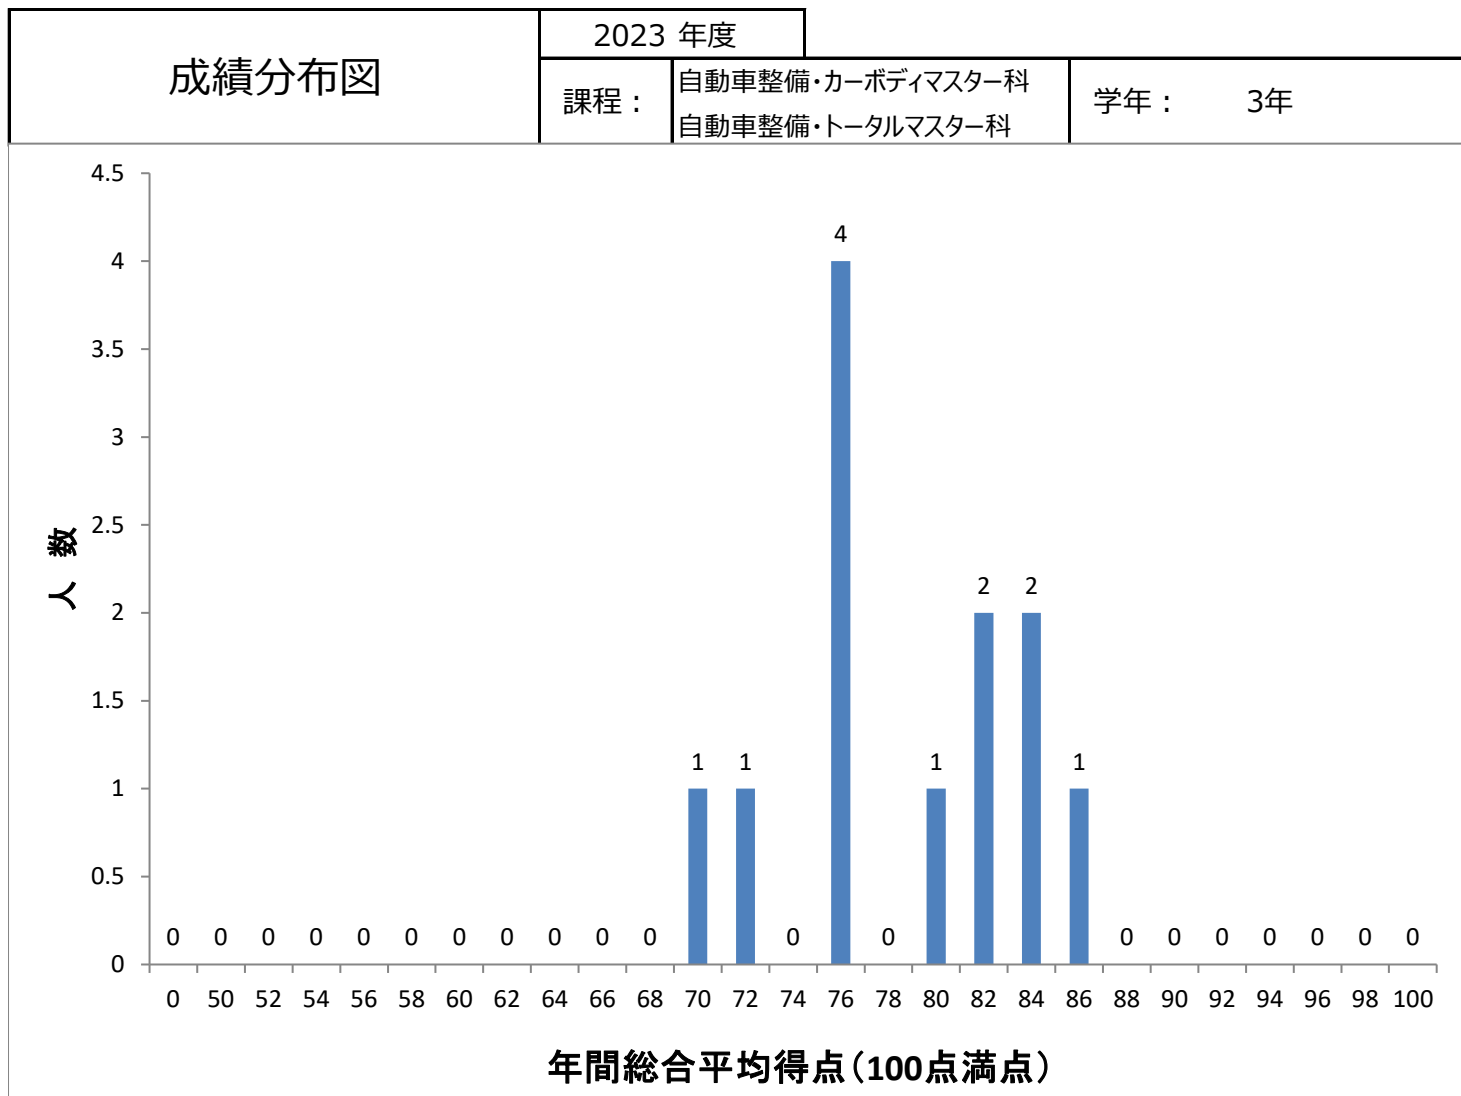

分布の概要

得点範囲	～50点	～60点	～70点	～80点	～90点	～99点	100点	学生数 合計
人数	0	0	6	24	33	33	0	96
下位 1 / 4 に該当する人数	24							
下位 1 / 4 に該当する指標の数値	78点以下							

分布の概要

得点範囲	～50点	～60点	～70点	～80点	～90点	～99点	100点	学生数 合計
人数	0	0	13	30	36	19	0	98
下位 1 / 4 に該当する人数			24					
下位 1 / 4 に該当する指標の数値			76点以下					

分布の概要

得点範囲	～50点	～60点	～70点	～80点	～90点	～99点	100点	学生数 合計	
人数	0	0	0	3	9	0	0	12	
下位 1 / 4 に該当する人数	3								
下位 1 / 4 に該当する指標の数値	80点以下								

分布の概要

得点範囲	～50点	～60点	～70点	～80点	～90点	～99点	100点	学生数 合計
人数	0	0	0	0	11	6	0	17
下位 1 / 4 に該当する人数								4
下位 1 / 4 に該当する指標の数値								87点以下

分布の概要

得点範囲	～50点	～60点	～70点	～80点	～90点	～99点	100点	学生数 合計	
人数	0	0	0	6	6	0	0	12	
下位 1 / 4 に該当する人数			3						
下位 1 / 4 に該当する指標の数値			76点以下						

分布の概要

得点範囲	～50点	～60点	～70点	～80点	～90点	～99点	100点	学生数 合計
人数	0	0	0	3	5	1	0	9
下位 1 / 4 に該当する人数			2					
下位 1 / 4 に該当する指標の数値			76点以下					