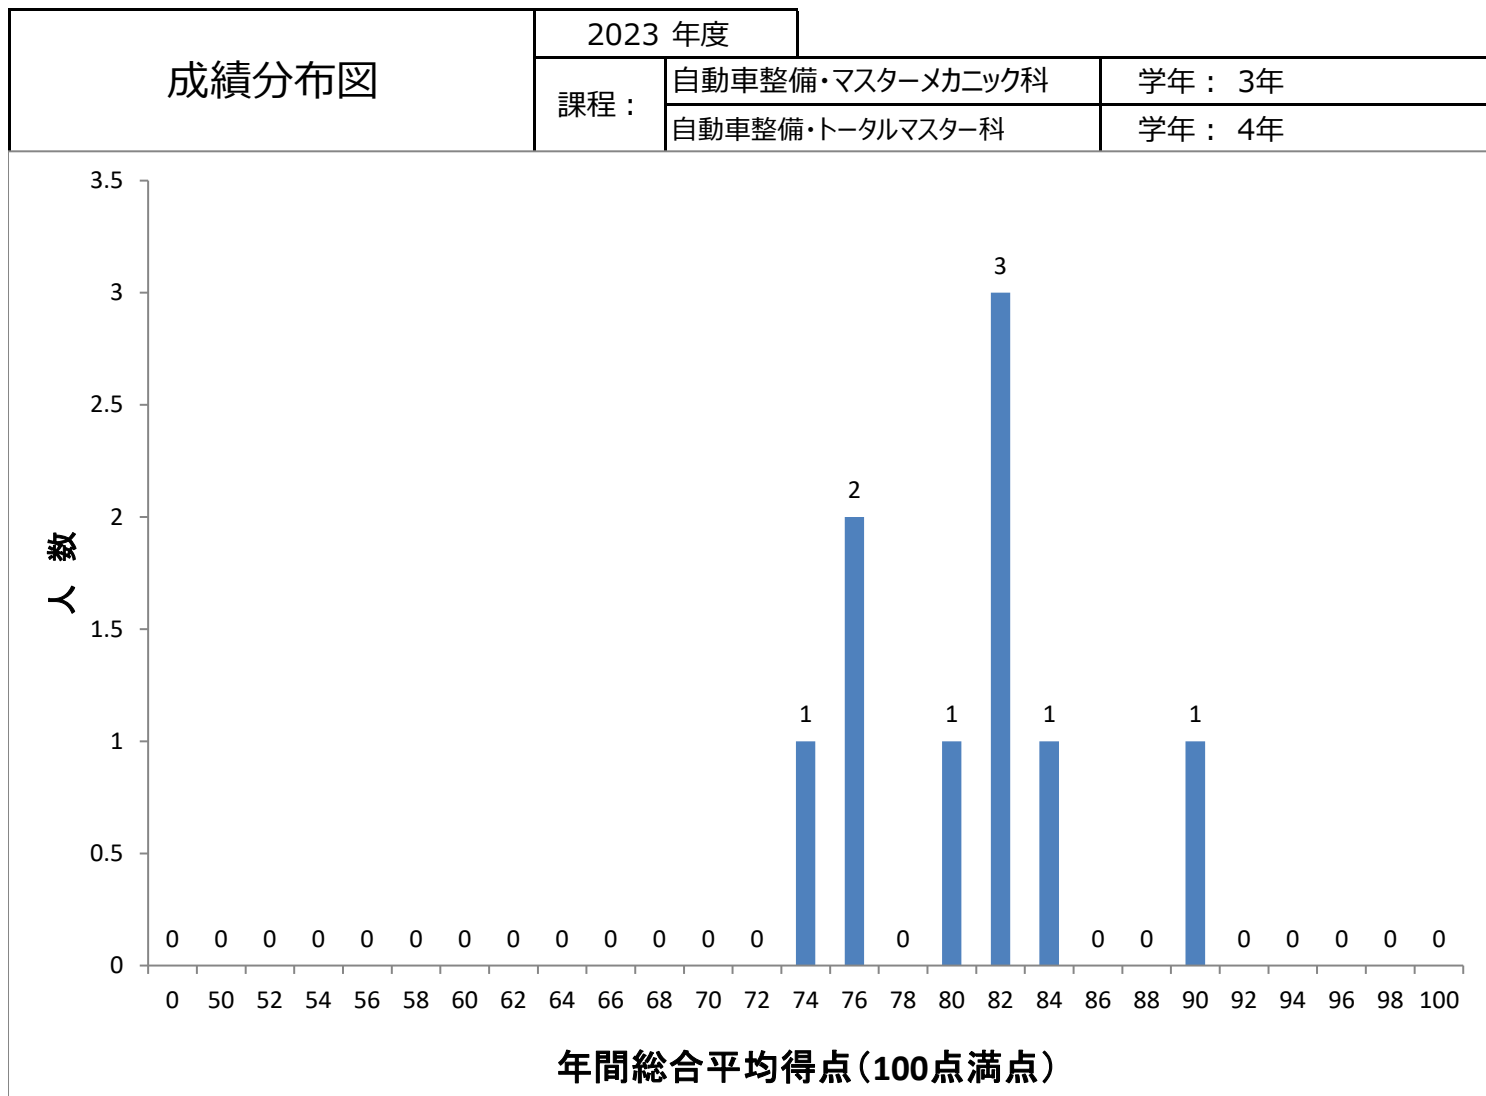

分布の概要

得点範囲	～50点	～60点	～70点	～80点	～90点	～99点	100点	学生数 合計
人数	0	0	6	24	33	33	0	96
下位 1 / 4 に該当する人数	24							
下位 1 / 4 に該当する指標の数値	78点以下							

分布の概要

得点範囲	～50点	～60点	～70点	～80点	～90点	～99点	100点	学生数 合計
人数	0	0	13	30	36	19	0	98
下位 1 / 4 に該当する人数			24					
下位 1 / 4 に該当する指標の数値			76点以下					

分布の概要

得点範囲	～50点	～60点	～70点	～80点	～90点	～99点	100点	学生数 合計	
人数	0	0	0	3	9	0	0	12	
下位 1 / 4 に該当する人数	3								
下位 1 / 4 に該当する指標の数値	80点以下								

分布の概要

得点範囲	～50点	～60点	～70点	～80点	～90点	～99点	100点	学生数 合計
人数	0	0	0	0	11	6	0	17
下位 1 / 4 に該当する人数								4
下位 1 / 4 に該当する指標の数値								87点以下

分布の概要

得点範囲	～50点	～60点	～70点	～80点	～90点	～99点	100点	学生数 合計	
人数	0	0	0	6	6	0	0	12	
下位 1 / 4 に該当する人数			3						
下位 1 / 4 に該当する指標の数値			76点以下						

分布の概要

得点範囲	～50点	～60点	～70点	～80点	～90点	～99点	100点	学生数 合計
人数	0	0	0	3	5	1	0	9
下位 1 / 4 に該当する人数			2					
下位 1 / 4 に該当する指標の数値			76点以下					