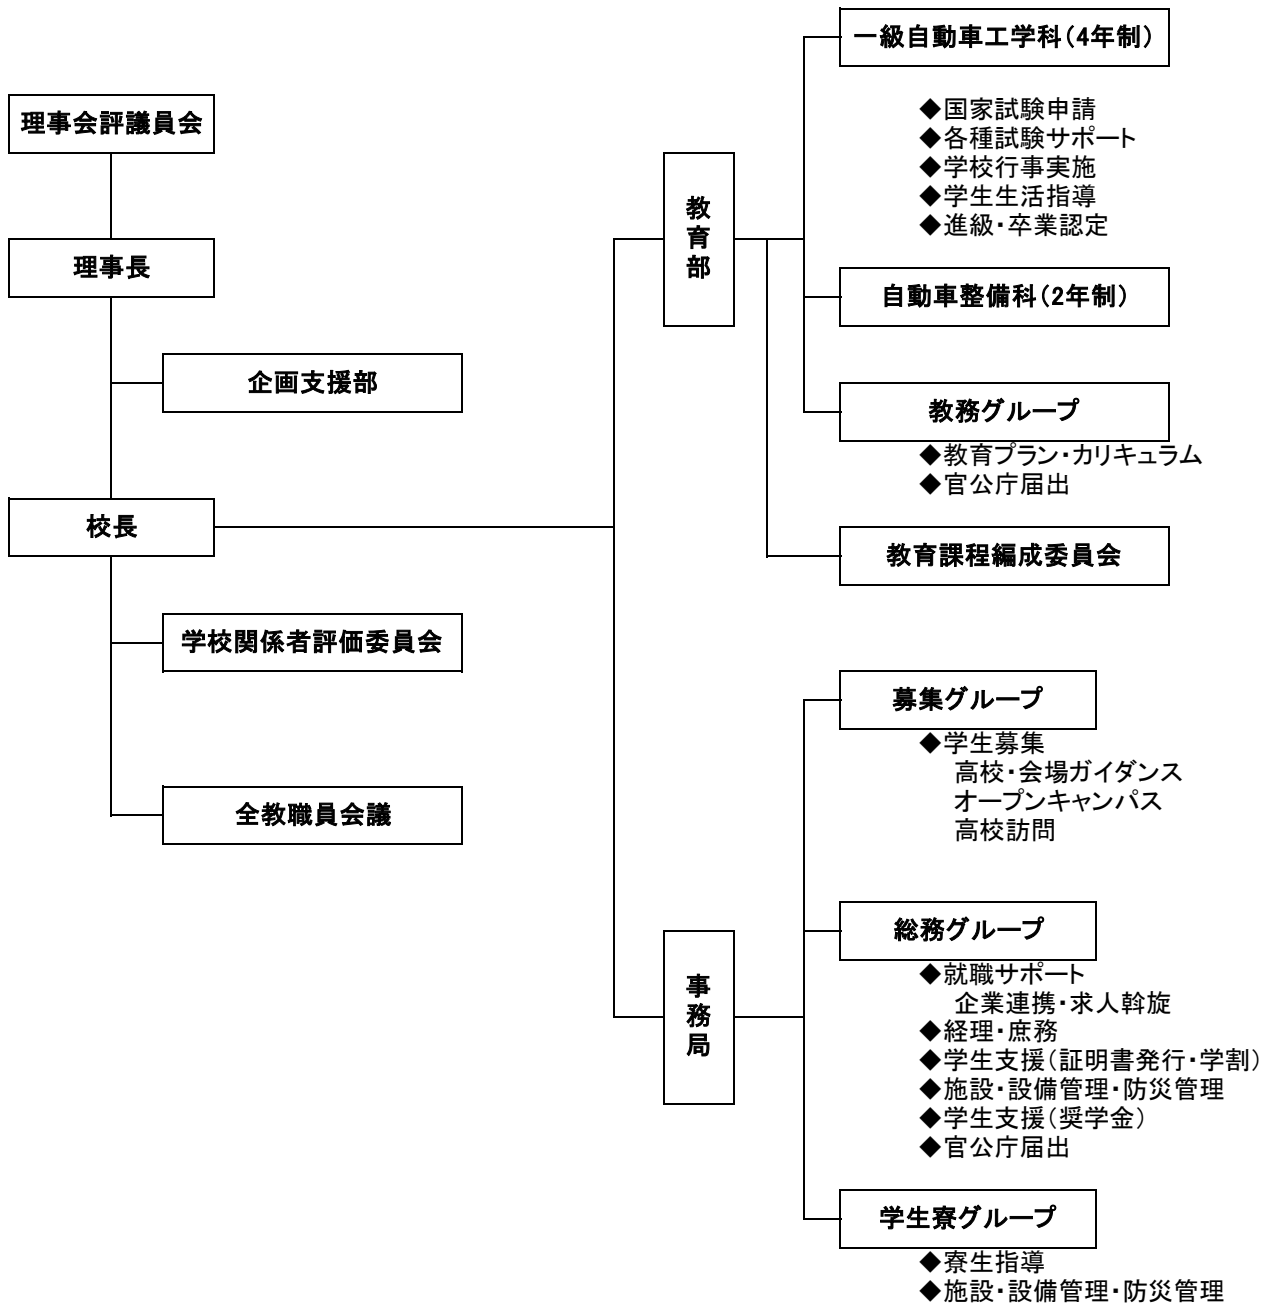

## 日産愛媛自動車大学校 校務分掌組織図

教職員数

	学校長	教育部			事務局		
		自動車整備科	一級自動車工学科	教務(兼務)	募集	総務	寮
正教員		8	3	(3)			
正職員	1				2	1	1
嘱託							1
計	1	8	3	(3)	2	1	2
派遣・パート						2	1
合計	1	8	3	(3)	2	3	3
委託						1	
一級整備士		4	3		1		