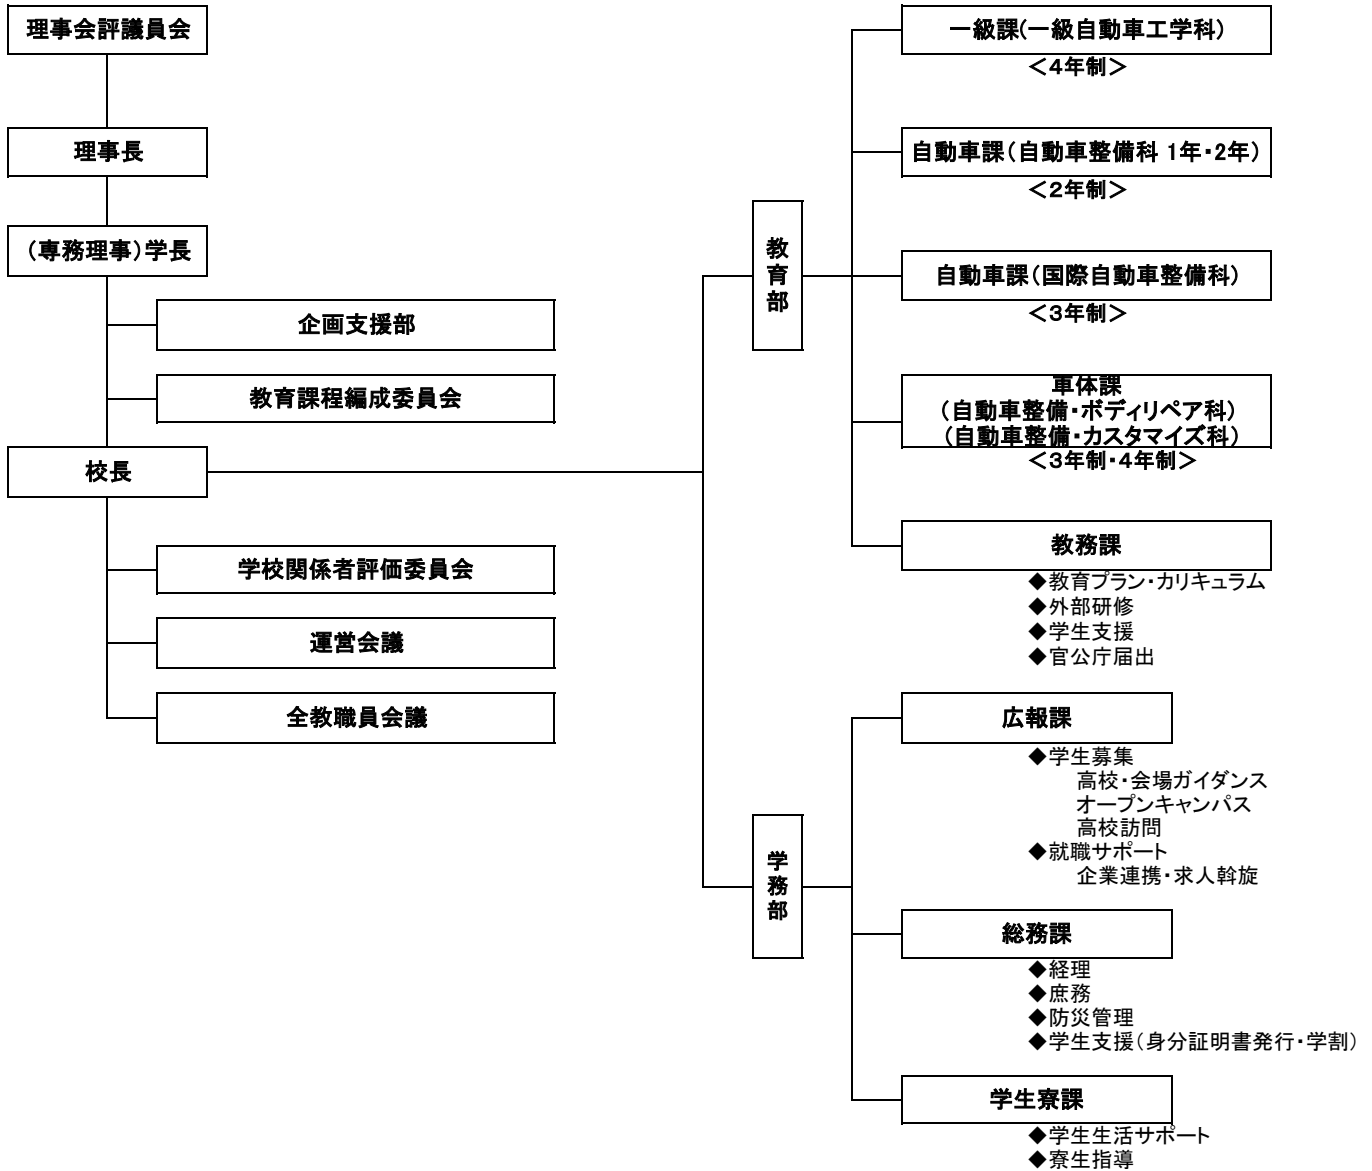

日産京都自動車大学校 校務分掌組織図

〔教職員数〕

	学校長	教育部						学務部			
		職制	自動車課 (整備科)	自動車課 (国際自動車整備)	一級課	車体課	教務課	職制	広報課	総務課	学生寮課
正教員		3	13	3	8	3	1				
正職員	1							2	3	4	1
嘱託							1	2	3		
計	1	3	13	3	8	3	2	5	7	1	
派遣・パート							1		2	7	
合計	1	3	13	3	8	3	3	2	5	9	8
委託									4		
一級整備士			10	2	7	1					