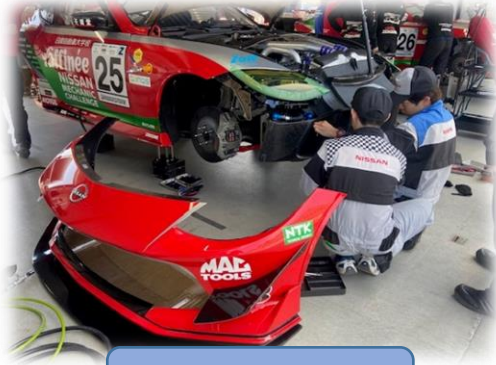

スーパー耐久への参戦

以前より、スーパーGTへは「NISSAN MECHANIC CHALLENGE」として参加してきましたが、昨年度よりスーパー耐久へも MECHANIC CHALLENGE として参加することになりました。

実は NISSAN MECHANIC CHALLENGE は元々スーパー耐久から始まっていますので古巣に戻ってきたかたちになります。

【SPM 科はレース前にチームゼロワンさんとのコラボ授業としてファクトリー作業をします！】

レース前整備

レース後整備

【ピットで整備は勿論ですが、様々なイベントも体験できます。】

憧れのドライバーに直接質問

ブリジストン見学

他チームピット訪問

そして今年も表彰台ゲット！！