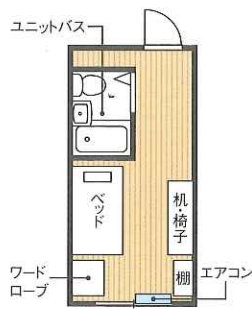

浜松日産の自動車整備士を目指すあなたを応援します。

特典
01

浜松日産に8年在籍で最大**200万円**の奨学金返済を免除!

貸付型 この他3年在籍で60万円、5年在籍で100万円のプランもあります。

申込資格 短大および専門学校の自動車整備士養成課程に入学予定の学生または社会人で、卒業後は浜松日産自動車株式会社への入社をご検討いただける方。

*在籍義務期間を経過したら返済義務は終了とします。*在籍義務期間を経過せずに退職の場合は全額一括返済となります。(覚書・借用書)
*貸付型の3つのプランとも、提携校へ入学前の3月に総額の1/2、入学1年目の3月に1/2を支給します。
*:2023 度に自動車短大・専門学校へ進学する学生から対象とします。*企業推薦ならびに独自の奨学金受給には選考試験があります。

日産愛知自動車大学の入学特典

特典
02

日産愛知校「学生寮サポート制度」*愛知県以外からの入学希望者対象

当校へ入学後2年間の寮費合計**468,000円**を免除!

申込資格 浜松日産から企業推薦を受け「奨学金制度」が適用される方
*このサポート制度は①貸付型もしくは変換支援型奨学金、②日産校留学奨学金の適用が対象

対象枠 学生寮「Paddock23」の空室10室限定 [先着順]

免除額 寮費39,000円/月の半額 [入学後の2年間で総額468,000円]
*自宅が遠方で通学困難な方に適用 *「管理運営費」「食費」「光熱費(実費)」は自己負担
*上級進学者は、3年次以降、通常費用支払いとなります。

ひとり暮らしを満喫!

日産愛知自動車大学の学生寮は、学生生活をしっかりサポート。はじめてのひとり暮らしが安心におくれる環境を整えています。

学生寮 Paddock23のご案内

所在地:名古屋市熱田区八番2丁目12番11号

エアコンや照明など必要なものは備え付け。

エアコンをはじめ、照明、ベッド、カーテンも備え付け。ひとり暮らしをはじめにあたって、出費も少なく済みます。もちろんご自身のお気に入りの品も持ち込みOKです。

インターネット・テレビ回線完備で24時間使い放題!

ネット回線完備だから、学校の課題にも、プライベートにも便利。サポートセンターもあるので、初心者でも安心です。光回線で、スムーズな通信環境を用意しています。

■間取りイメージ

*2016年3月築