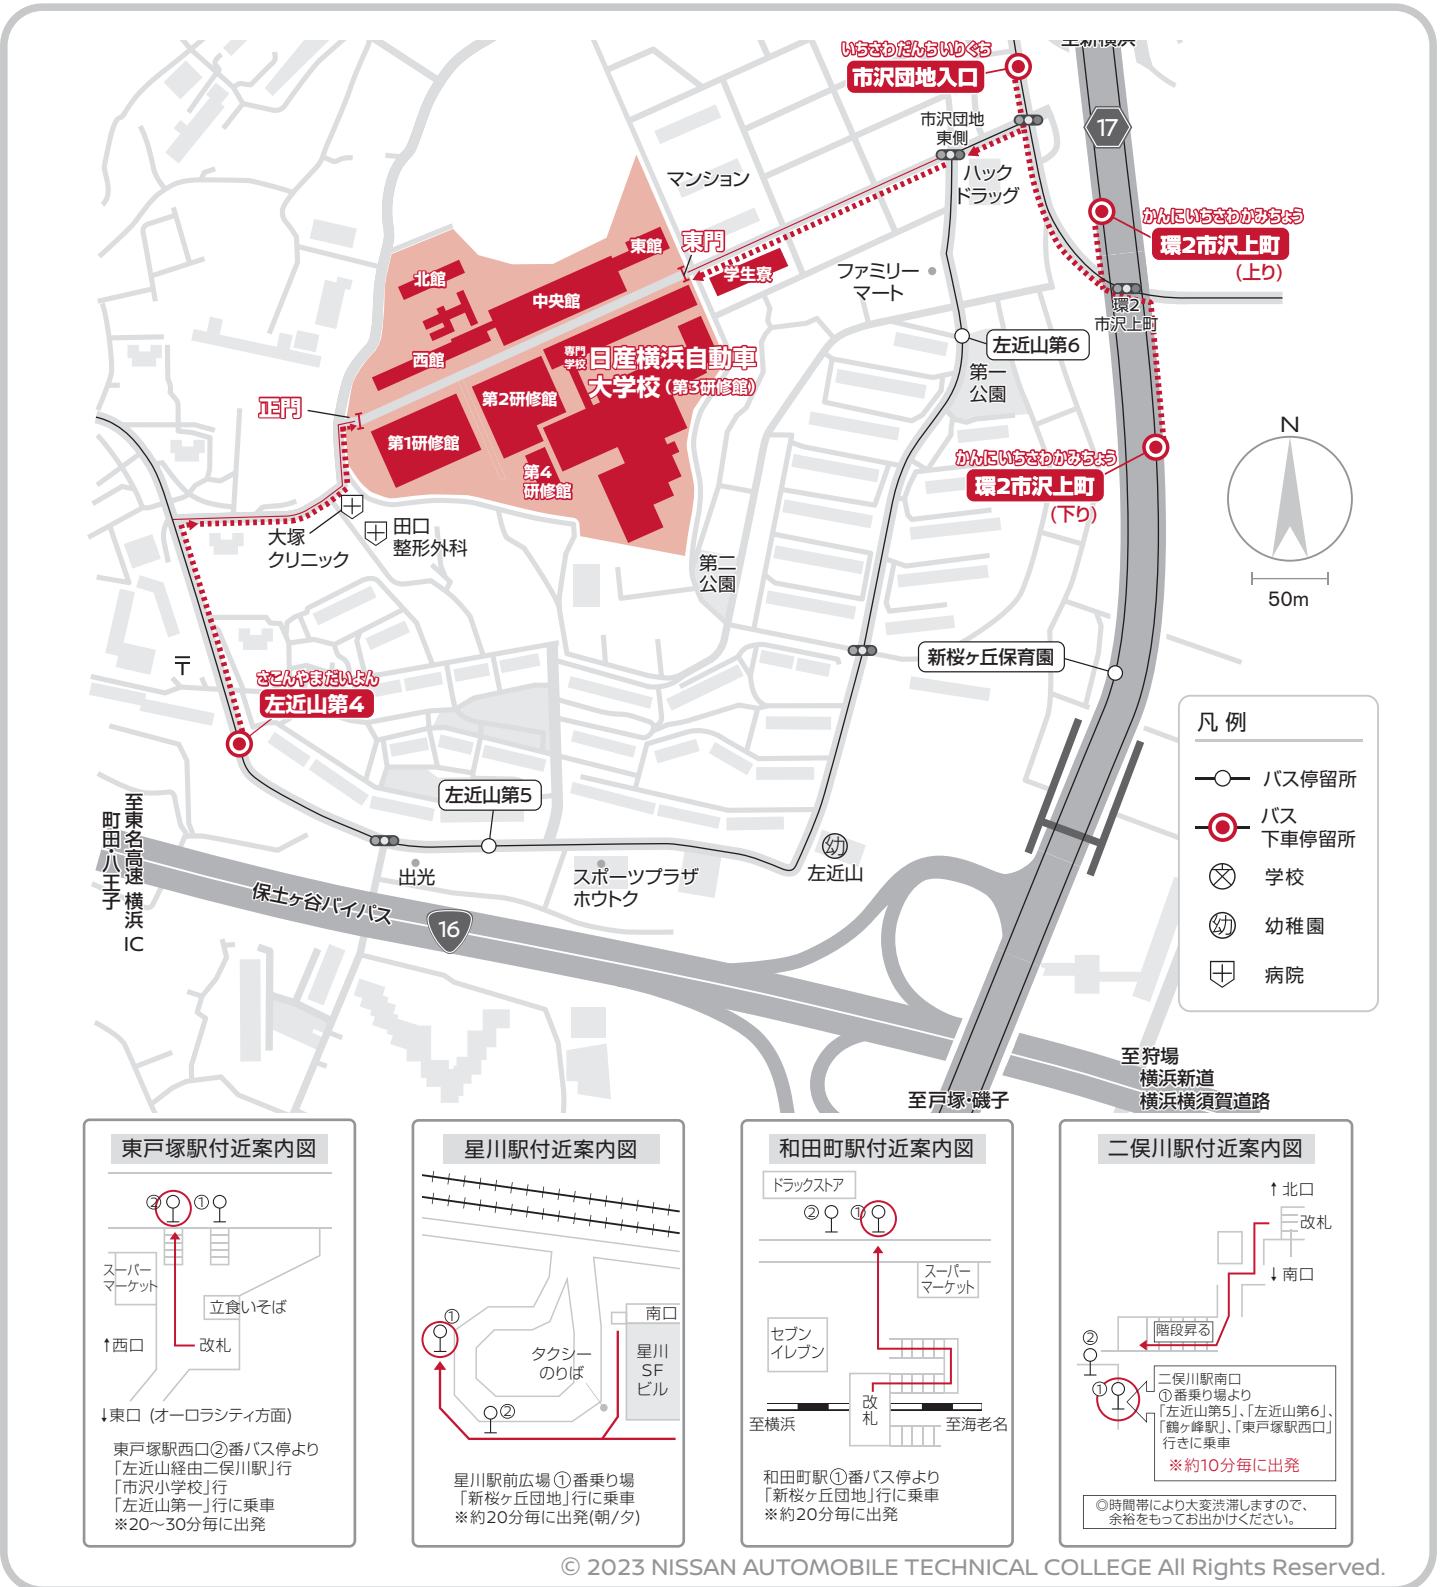

〒241-0014 神奈川県横浜市旭区市沢町910

電話 0120-230-814 (フリーコール)
045-371-2990 (代表)

© 2023 NISSAN AUTOMOBILE TECHNICAL COLLEGE All Rights Reserved.

アクセス方法

JR	横浜駅	湘南新宿ライン 横須賀線 8分	東戸塚駅	相鉄バス 駅西口 2番乗り場「二俣川駅南口」、「市沢小学校」、「左近山第1」行き 約15~20分	かんにいちさわかみちよう	徒歩 10分	日産横浜自動車大学校 東門
	相鉄	横浜駅	各駅停車 6分 快速 4分	星川駅	相鉄バス 駅前広場 1番乗り場「新桜ヶ丘団地」行き [和田町駅前バス停 経由] 約20分	いちさわだんちりぐち	
東急相鉄	海老名駅	特急 13分 快速 17分	和田町駅	相鉄バス 駅前 1番乗り場「新桜ヶ丘団地」行き 約15分	さこんやまだいよん	徒歩 7分	日産横浜自動車大学校 正門
	新横浜駅	急行・各停 11分	二俣川駅	相鉄バス 駅南口 1番乗り場「東戸塚駅西口」、「左近山第6」、「鶴ヶ峰」行き 約30~45分			

*東急相鉄新横浜線内は急行、相鉄線内は各駅停車にて運行

※ 時間帯により大変渋滞しますので、余裕をもってお出かけ下さい。